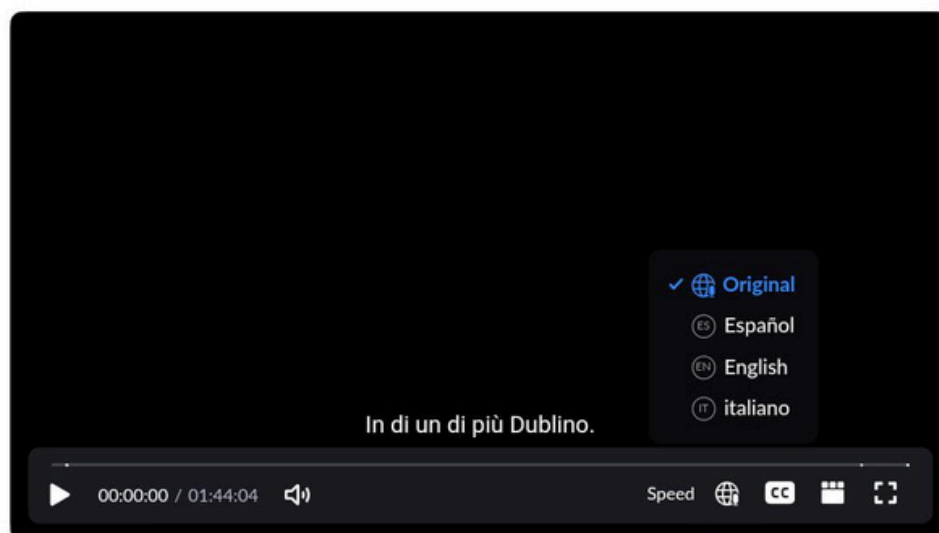

Access Translation

(Mobile Browser)

1 Click [Watch Info Session](#)

2 Click  and select Desktop Site

3

Click the interpretation icon and choose your language

If you are using a computer, only follow step 1 and step 3!

Accedi alla traduzione

(Browser mobile)

1 Clic [Watch Info Session](#)

2 Clic  e seleziona Sito desktop

3

Fai clic sull'icona di interpretazione e scegli la tua lingua

Se utilizzi un computer, segui solo il passaggio 1 e il passaggio 3!

Acceder a la traducción

(Navegador móvil)

1 Hacer clic [Watch Info Session](#)

2 Hacer clic  y seleccione Sitio de escritorio

3

Haga clic en el icono de interpretación y elija su idioma

Si está utilizando una computadora, ¡siga solo los pasos 1 y 3!