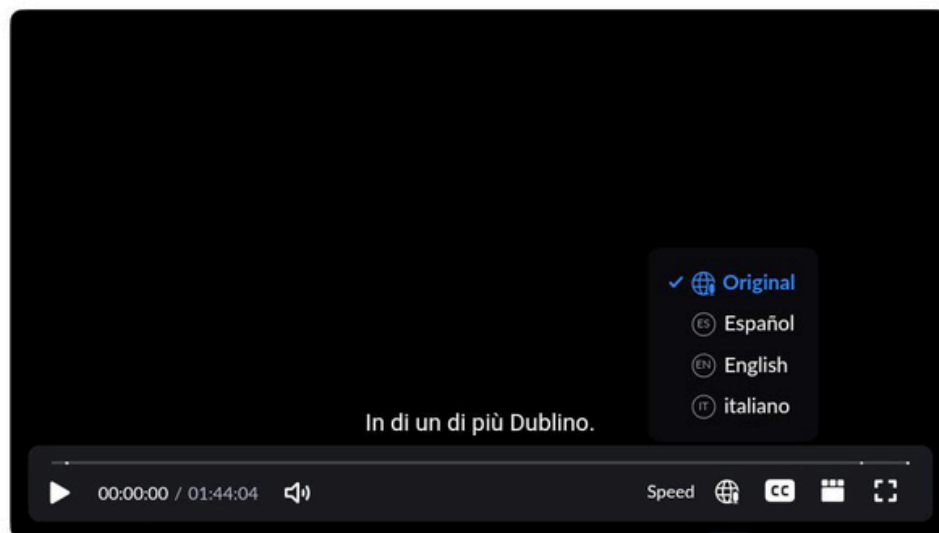

Access Translation

(Mobile Browser)

1 Click [Watch Info Session](#)

2 Click  and select Desktop Site

3

Click the interpretation icon and choose your language

If you are using a computer, only follow step 1 and step 3!

Accedi alla traduzione

(Browser mobile)

1 Clic [Watch Info Session](#)

2 Clic  e seleziona Sito desktop

3

Fai clic sull'icona di interpretazione e scegli la tua lingua

Se utilizzi un computer, segui solo il passaggio 1 e il passaggio 3!

Acceder a la traducción

(Navegador móvil)

1 Hacer clic [Watch Info Session](#)

2 Hacer clic  y seleccione Sitio de escritorio

3

Haga clic en el icono de interpretación y elija su idioma

Si está utilizando una computadora, ¡siga solo los pasos 1 y 3!