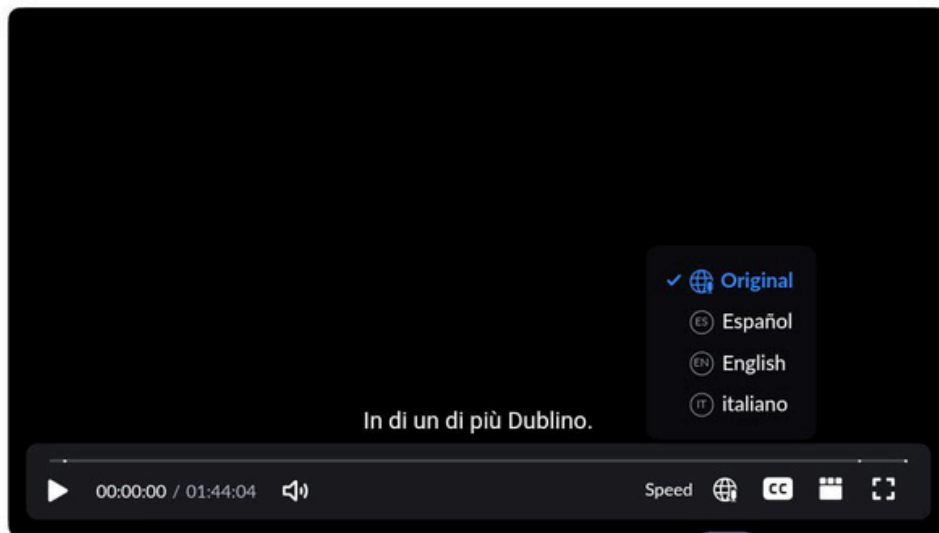

Access Translation

(Mobile Browser)

1 Click [Watch Info Session](#)

2 Click  and select Desktop Site

3

Click the interpretation icon and choose your language

If you are using a computer, only follow step 1 and step 3!

Accedi alla traduzione

(Browser mobile)

1 Clic [Watch Info Session](#)

2 Clic  e seleziona Sito desktop

3

Fai clic sull'icona di interpretazione e scegli la tua lingua

Se utilizzi un computer, segui solo il passaggio 1 e il passaggio 3!

Acceder a la traducción

(Navegador móvil)

1 Hacer clic [Watch Info Session](#)

2 Hacer clic  y seleccione Sitio de escritorio

3

Haga clic en el icono de interpretación y elija su idioma

Si está utilizando una computadora, ¡siga solo los pasos 1 y 3!